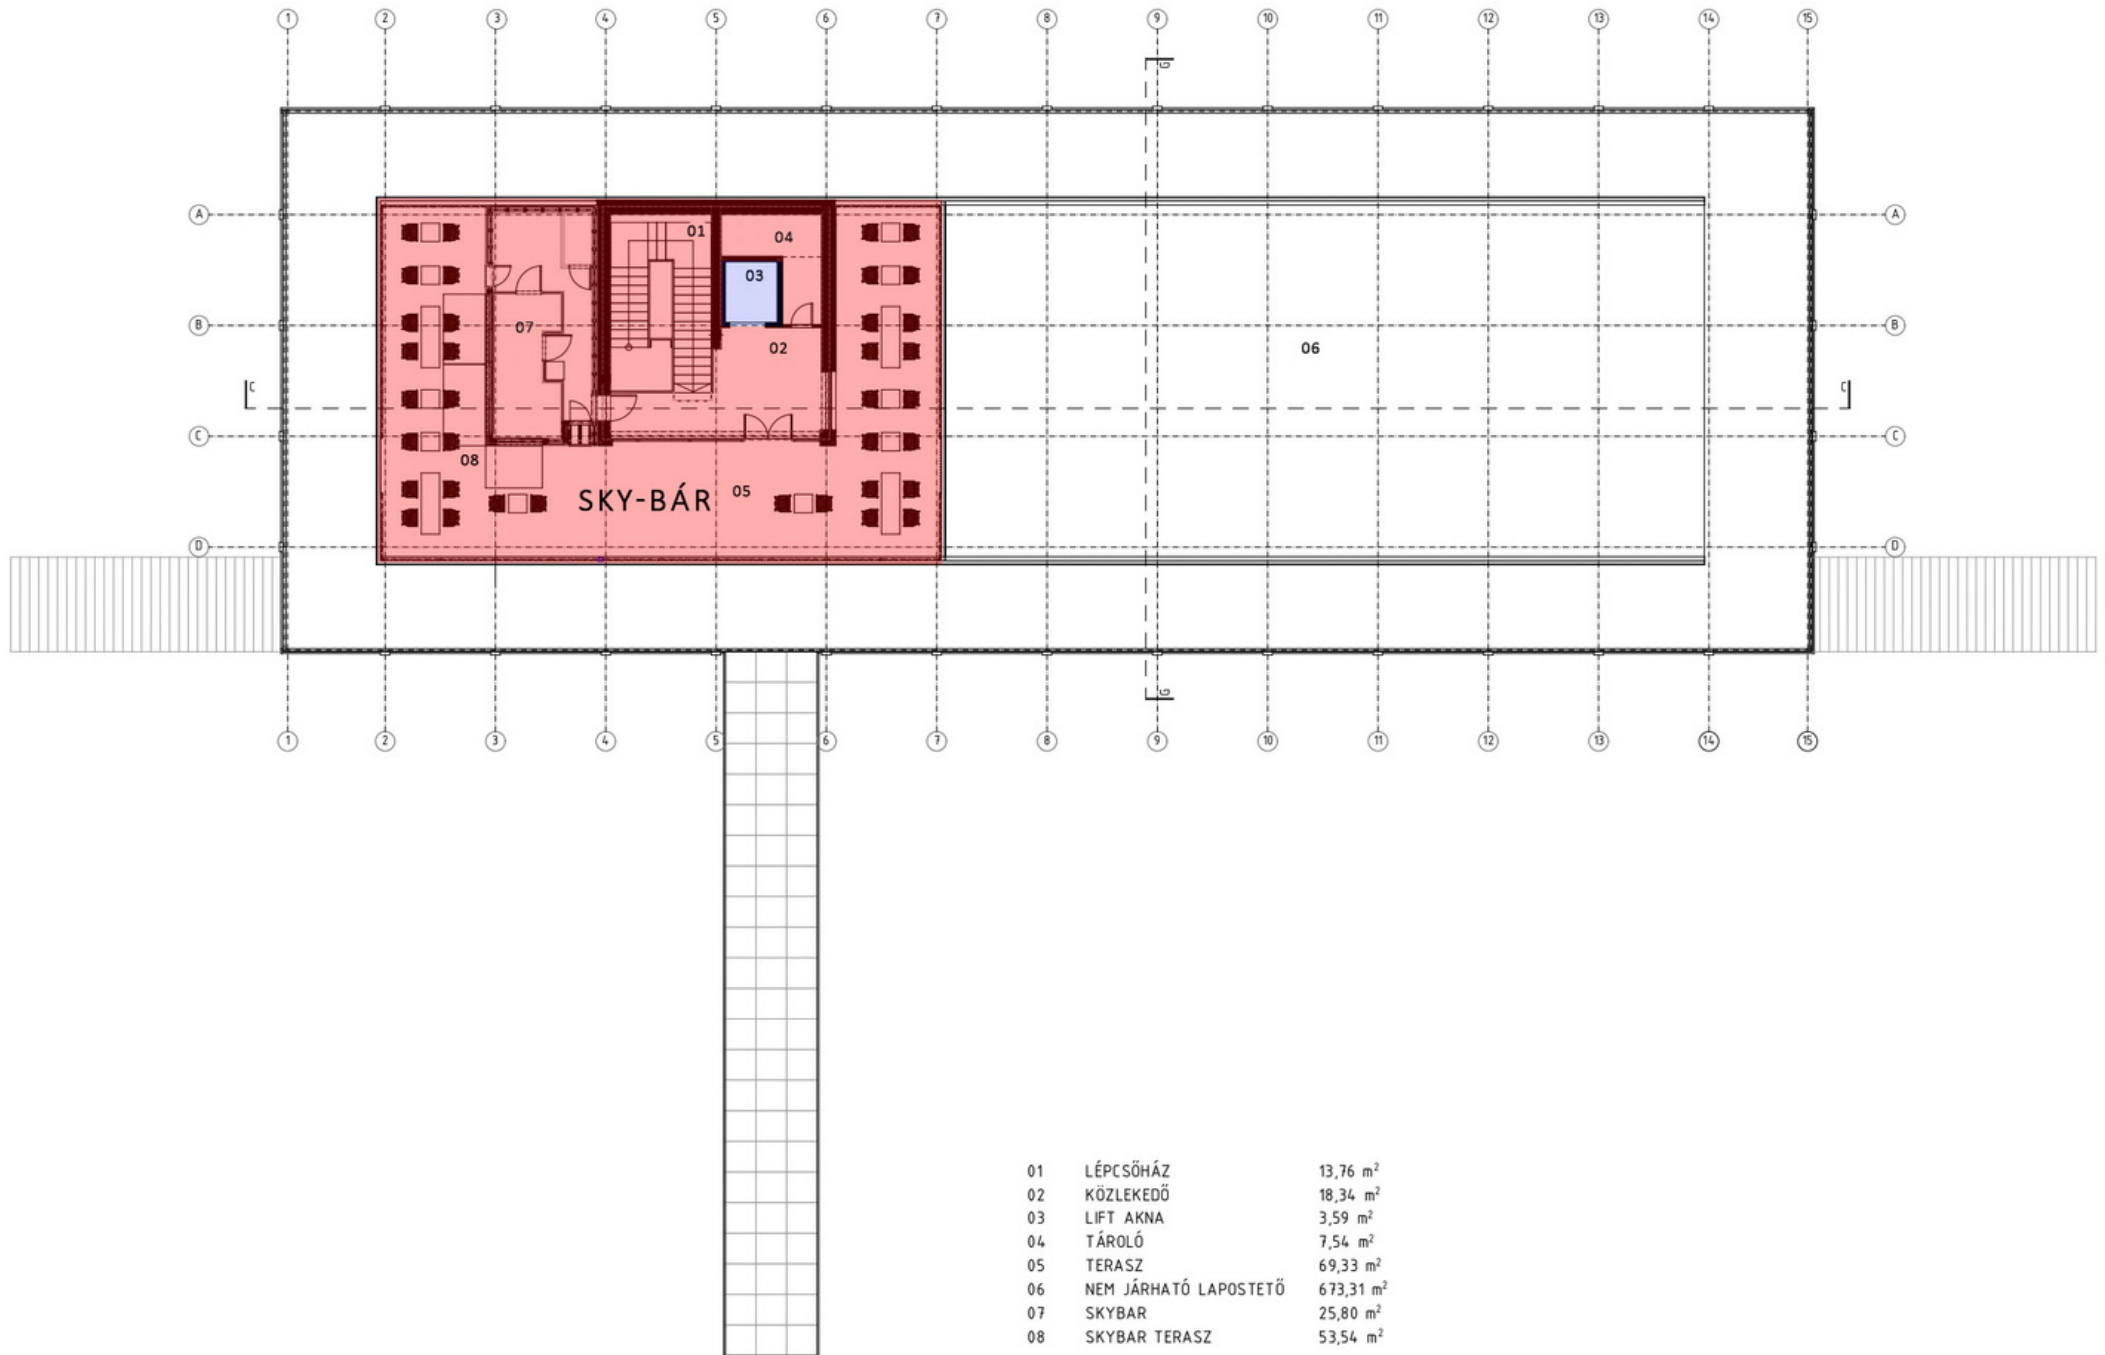

FÖLDSZINTI ALAPRAJZ

01	ELŐTÉR	13,42 m ²
02	LIFT AKNA	3,40 m ²
03	TÁROLÓ	2,75 m ²
04	KÖZLEKEDŐ	16,49 m ²
05	KÖLCSÖNZŐ	74,05 m ²
06	KÖZLEKEDŐ	50,68 m ²
07	PELENKÁZÓ ÉS SZOPTATÓ	9,28 m ²
08	TAKARÍTÓ SZERTÁR	3,96 m ²
09	TEAKONYHA	9,69 m ²
10	KÖZLEKEDŐ, RUHATÁR	7,43 m ²
11	KLUBTEREM	33,22 m ²
12	FÉRFI VIZESBLOKK	6,73 m ²
12.1	FÉRFI WC	8,83 m ²
13	NŐI VIZESBLOKK	6,67 m ²
13.1	NŐI WC	9,12 m ²
14	ELŐTÉR	2,42 m ²
15	SZEMÉLYZETI VIZESBLOKK	3,75 m ²
16	SZEMÉLYZETI ÖLTÖZŐ	7,50 m ²
17	INFORMÁCIÓS TÉR	137,40 m ²
18	BÜFÉ RAKTÁR	7,79 m ²
19	BÜFÉ ELŐKÉSZÍTŐ	5,50 m ²
20	AKADÁLYMENTES VIZESBLOKK	5,29 m ²

EMELETI ALAPRAJZ

01	LÉPCSŐHÁZ	10,69 m ²
02	KÖZLEKEDŐ	23,43 m ²
03	LIFT AKNA	3,40 m ²
04	TÁROLÓ	7,32 m ²
05	TÁROLÓ	26,38 m ²
06	ZÁRT RENDEZVÉNYTEREM	137,84 m ²
07	FEDETT-NYITOTT RENDEZVÉNYTÉR	654,95 m ²
08	LÉPCSŐ	27,43 m ²
09	LÉPCSŐ	28,75 m ²
10	LOMBKORONA STÉG	69 m ²

TETŐ SZINTI ALAPRAJZ

01	LÉPCSŐHÁZ	13,76 m ²
02	KÖZLEKEDŐ	18,34 m ²
03	LIFT AKNA	3,59 m ²
04	TÁROLÓ	7,54 m ²
05	TERASZ	69,33 m ²
06	NEM JÁRHATÓ LAPOSTETŐ	673,31 m ²
07	SKYBAR	25,80 m ²
08	SKYBAR TERASZ	53,54 m ²