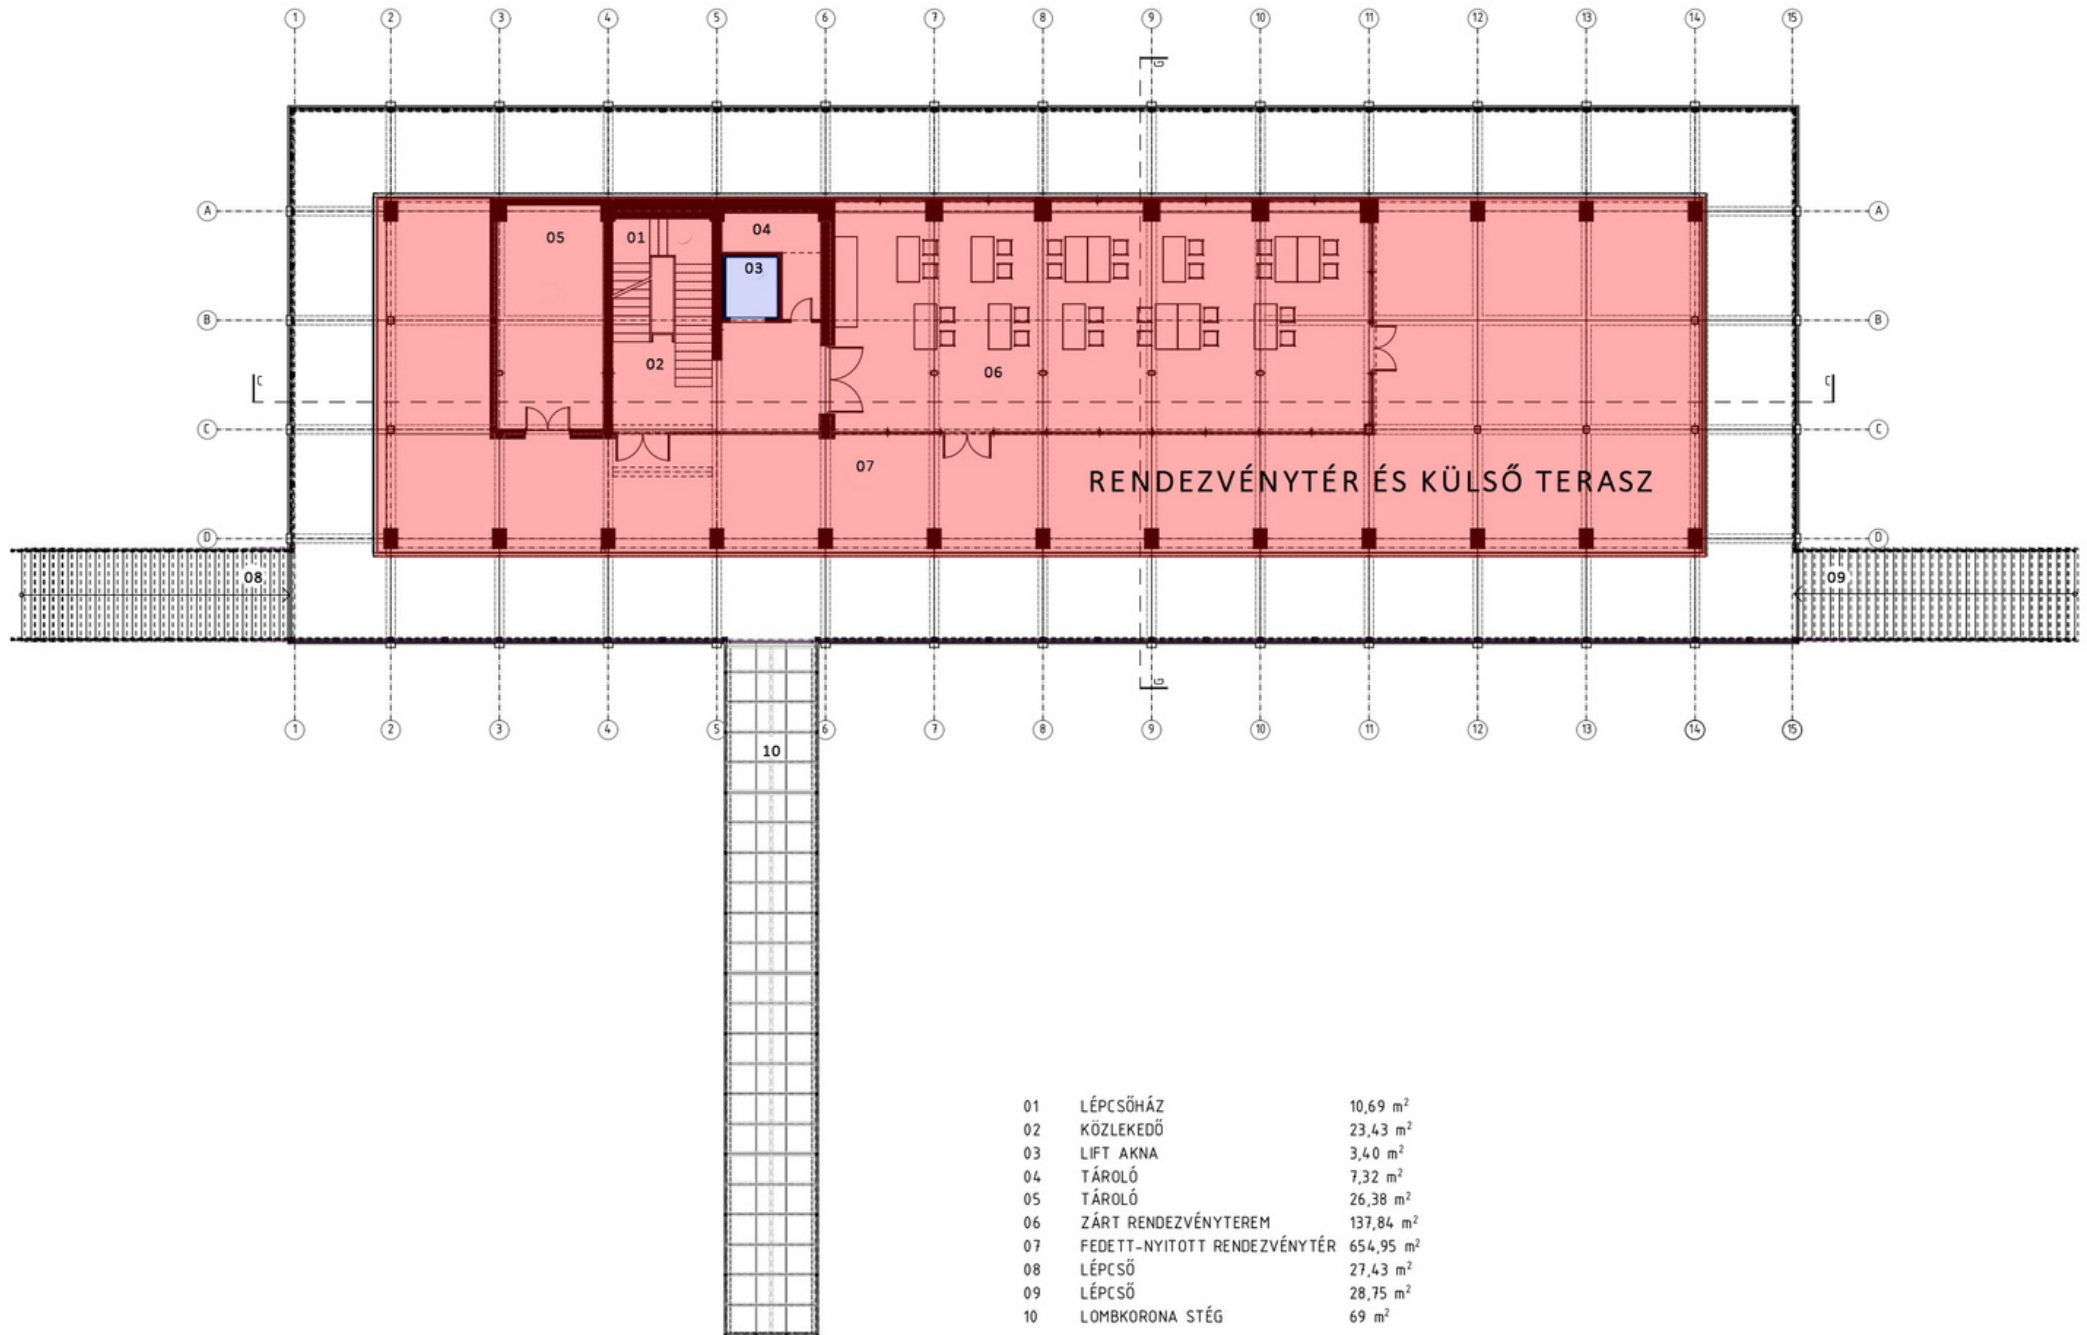

FÖLDSZINTI ALAPRAJZ

01	ELŐTÉR	13,42 m ²
02	LIFT AKNA	3,40 m ²
03	TÁROLÓ	2,75 m ²
04	KÖZLEKEDŐ	16,49 m ²
05	KÖLCSÖNZŐ	74,05 m ²
06	KÖZLEKEDŐ	50,68 m ²
07	PELENKÁZÓ ÉS SZOPTATÓ	9,28 m ²
08	TAKARÍTÓ SZERTÁR	3,96 m ²
09	TEAKONYHA	9,69 m ²
10	KÖZLEKEDŐ, RUHATÁR	7,43 m ²
11	KLUBTEREM	33,22 m ²
12	FÉRFI VIZESBLOKK	6,73 m ²
12.1	FÉRFI WC	8,83 m ²
13	NŐI VIZESBLOKK	6,67 m ²
13.1	NŐI WC	9,12 m ²
14	ELŐTÉR	2,42 m ²
15	SZEMÉLYZETI VIZESBLOKK	3,75 m ²
16	SZEMÉLYZETI ÖLTÖZŐ	7,50 m ²
17	INFORMÁCIÓS TÉR	137,40 m ²
18	BÜFÉ RAKTÁR	7,79 m ²
19	BÜFÉ ELŐKÉSZÍTŐ	5,50 m ²
20	AKADÁLYMENTES VIZESBLOKK	5,29 m ²

EMELETI ALAPRAJZ

01	LÉPCSŐHÁZ	10,69 m ²
02	KÖZLEKEDŐ	23,43 m ²
03	LIFT AKNA	3,40 m ²
04	TÁROLÓ	7,32 m ²
05	TÁROLÓ	26,38 m ²
06	ZÁRT RENDEZVÉNYTEREM	137,84 m ²
07	FEDETT-NYITOTT RENDEZVÉNYTÉR	654,95 m ²
08	LÉPCSŐ	27,43 m ²
09	LÉPCSŐ	28,75 m ²
10	LOMBKORONA STÉG	69 m ²

TETŐ SZINTI ALAPRAJZ

01	LÉPCSŐHÁZ	13,76 m ²
02	KÖZLEKEDŐ	18,34 m ²
03	LIFT AKNA	3,59 m ²
04	TÁROLÓ	7,54 m ²
05	TERASZ	69,33 m ²
06	NEM JÁRHATÓ LAPOSTETŐ	673,31 m ²
07	SKYBAR	25,80 m ²
08	SKYBAR TERASZ	53,54 m ²